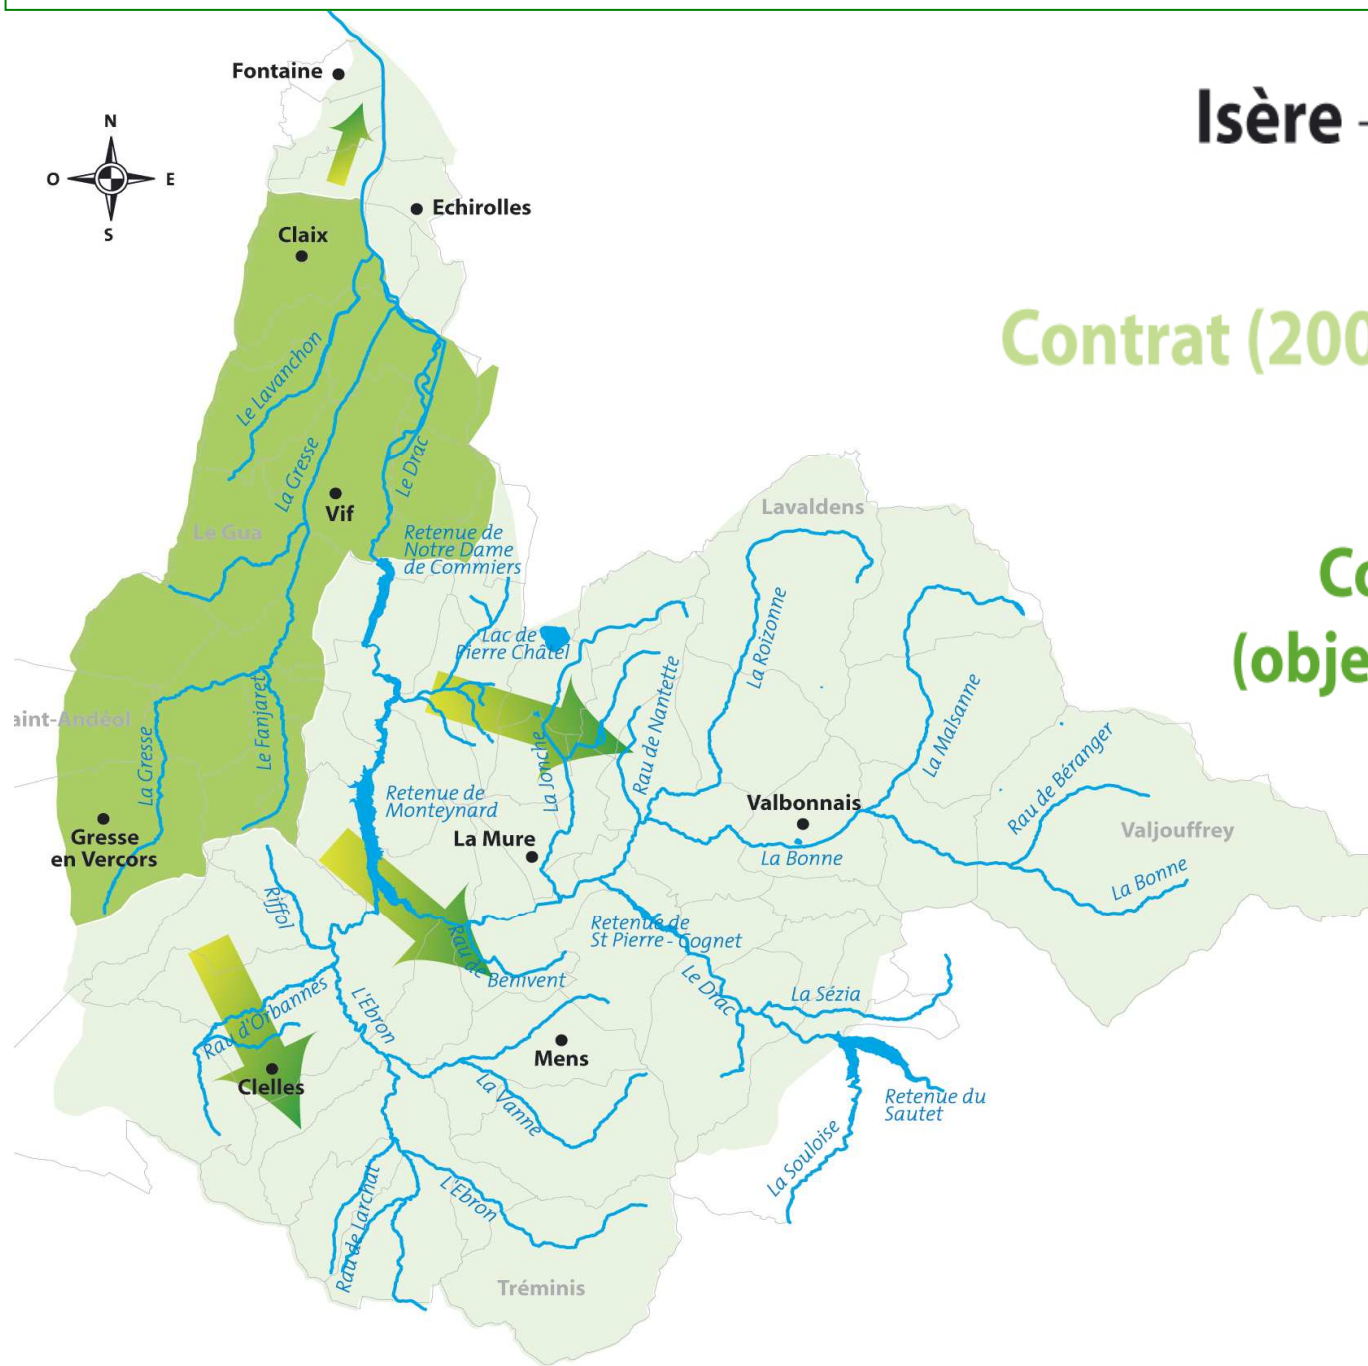

PERIMETRE DE L'EXTENSION DU CONTRAT DE RIVIERE AU DRAC ISEROIS

Isère

Contrat (2008)

Contrat (objectif 2010)

SAGE

Contrat Romanche

- de 15 à 79 communes
- 254 km² à 1300 km²